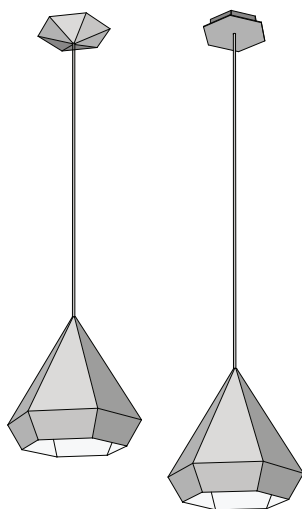

DIAMOND

	NET PRICE €	RRP GERMANY €
	VK (exkl. MwSt) €	VK (inkl. MwSt) €
Diamond S / powder coated (matt) // pulverbeschichtet (matt)	331,93	395,00
Diamond M / powder coated (matt) // pulverbeschichtet (matt)	415,97	495,00
Diamond L / powder coated (matt) // pulverbeschichtet (matt)	500,00	595,00

options without surcharge // Optionen ohne Aufpreis:

either // entweder : **faceted canopy (one size) ø 21 cm** // facettierte Deckenkappe (Einheitsgröße) ø 21 cm
or // oder : **flat + modular canopy in three sizes : ø 20 cm, 30 cm, 40 cm** // flache + modulare Deckenkappe in drei Größen : ø 20 cm, 30 cm, 40 cm

Cable colour // Farbe des Kabels: **black or white** // schwarz oder weiß

charges for delivery upon request // Versandkosten auf Anfrage

delivery max. 8 weeks depending on stock list // Lieferzeit max. 8 Wochen abhängig vom Lagerbestand

custom RAL colour + 42,01 € NET (+ 50 € RRP) // Sonderfarbe RAL + 42,01 € EK (+50 € VK)

S
Height // Höhe: 25 cm
Width // Breite: 25 cm
Depth // Tiefe: 22cm
Weight // Gewicht: 1 kg

M
Height // Höhe: 35cm
Width // Breite: 35 cm
Depth // Tiefe: 31 cm
Weight // Gewicht: 1,5 kg

L
Height // Höhe: 45 cm
Width // Breite: 45 cm
Depth // Tiefe: 39cm
Weight // Gewicht: 2 kg

Materials // Materialien :

aluminium // Aluminium

Colours // Farben :

jet black, signal white, cream white, silk grey, quartz grey,
ocean blue, coral red, moss green, lemon yellow, light pink //
tiefschwarz, signalweiß, cremeweiß, seidengrau, quarzgrau, ozeanblau, korallrot,
moosgrün, zitronengelb, hellrosa