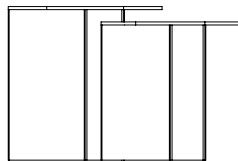

ISOM

		H	L	T	NET PRICE €	RRP GERMANY €
					VK (exkl. MwSt) €	VK (inkl. MwSt) €
Isom Tall	S	45 x 39 x 45	cm		714,29	850,00
Isom Tall	M	50 x 43 x 50	cm		798,31	950,00
Isom Square	S	35 x 70 x 61	cm		798,31	950,00
Isom Square	M	40 x 80 x 69	cm		1050,42	1250,00
Isom Oblong	S	35 x 105 x 61	cm		1050,42	1250,00
Isom Oblong	M	40 x 120 x 69	cm		1302,52	1550,00

frosted (double sided satin glass) : + 84,03 € NET (+ 100 € RRP) // satiniert (beidseitiges Satinglas) : + 50 € EK (+ 100 € VK)

solid coloured glass, table top tempered safety glass. // durchgefärbtes Glas, Tischplatte temperiertes Sicherheitsglas.

charges for delivery upon request // Versandkosten auf Anfrage

delivery max. 6 weeks depending on stock list // Lieferzeit max. 6 Wochen abhängig vom Lagerbestand

Surcharge for custom dimensions + 50 % // Kosten für Sondermaße: + 50 %

Isom Tall

S
45 x 39 x 45 cm
Weight // Gewicht: 10 kg
M
50 x 43 x 50 cm
Weight // Gewicht: 13 kg