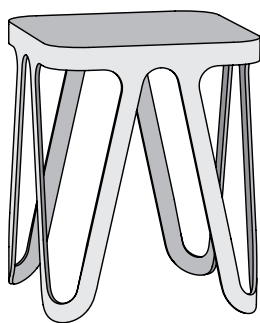

LOOP STOOL

NET PRICE €	RRP GERMANY €
VK (exkl. MwSt) €	VK (inkl. MwSt) €

Loop Stool / raw or powder coated (matt) // pulverbeschichtet (matt) oder unlackiert	369,75	440,00

charges for delivery upon request // *Versandkosten auf Anfrage*

max. 8 weeks depending on stock list // *Lieferzeit max. 8 Wochen abhängig vom Lagerbestand*

custom RAL colour + 42,01 € NET (+ 50 € RRP) // *Sonderfarbe RAL + 42,01 € EK (+50 € VK)*

Height // Höhe:	41 cm
Width // Breite:	35 cm
Depth // Tiefe:	35 cm
Weight // Gewicht:	3,6 kg