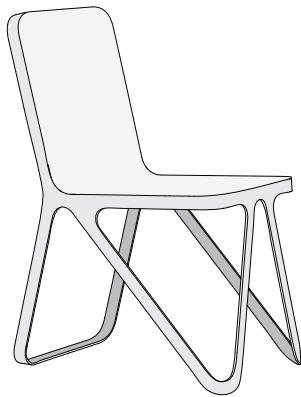

LOOP CHAIR

NET PRICE €	RRP GERMANY €
VK (exkl. MwSt) €	VK (inkl. MwSt) €

Loop Stool / raw or powder coated (matt) // pulverbeschichtet (matt) oder unlackiert	798,32	950,00

charges for delivery upon request // *Versandkosten auf Anfrage*

max. 8 weeks depending on stock list // *Lieferzeit max. 8 Wochen abhängig vom Lagerbestand*

custom RAL colour + 84,01 € NET (+ 100 € RRP) // *Sonderfarbe RAL + 84,01 € EK (+100 € VK)*

Height // Höhe:	82 cm
Width // Breite:	41 cm
Depth // Tiefe:	57cm
Weight // Gewicht:	5 kg

Materials // *Materialien:*

aluminium // *Aluminium*

Colours // *Farben:*

raw, jet black, signal white, cream white, silk grey, quartz grey,
ocean blue, coral red, moss green, lemon yellow, light pink //

*unlackiert, tiefschwarz, cremeweiß, seidengrau, quarzgrau, ozeanblau, korallrot,
moosgrün, zitronengelb, hellrosa*