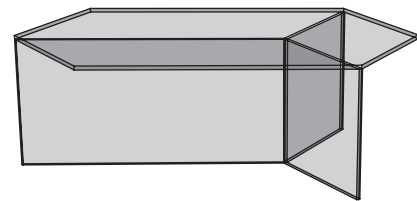

Width // Breite: 89,5 cm
Top beam // Befestigungsstrebe: 63 cm
Depth // Tiefe: 45 cm
Height // Höhe: 70,5 cm
Weight // Gewicht: 16kg (set // Paar)

Materials // Materialien: steel // Stahl

Colours // Farben:

Isom Tall

S
 45 x 39 x 45 cm
 Weight // Gewicht: 10 kg
 M
 50 x 43 x 50 cm
 Weight // Gewicht: 13 kg

Isom Square

S
 35 x 70 x 61 cm
 Weight // Gewicht: 17 kg
 M
 40 x 80 x 69 cm
 Weight // Gewicht: 22 kg

Isom Oblong

S
 35 x 105 x 61 cm
 Weight // Gewicht: 25 kg
 M
 40 x 120 x 69 cm
 Weight // Gewicht: 33 kg

Materials // Materialien: glass // Glas
 Colours // Farben: clear: grey, bronze, blue, green, multi // klar: schwarz, bronze, blau, grün, multi
 frosted: white, black, bronze, blue, green, multi // satiniert: weiß, schwarz, bronze, blau, grün, multi