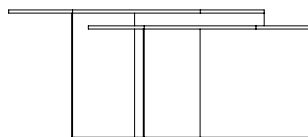

Isom Square

S
35 x 70 x 61 cm
Weight // Gewicht: 17 kg
M
40 x 80 x 69 cm
Weight // Gewicht: 22 kg