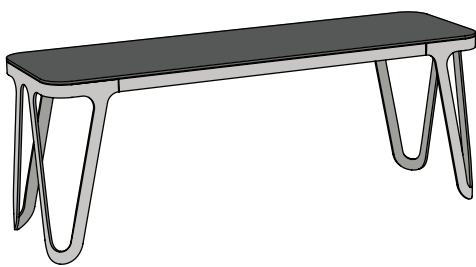

LOOP BENCH

ASH // ESCHE

	NET PRICE €	RRP GERMANY €
	VK (exkl. MwSt) €	VK (inkl. MwSt) €
120 x 35 cm	798,32	850,00
180 x 35 cm	966,39	1150,00
200 x 35 cm	1050,425	1250,00
220 x 35 cm	1134,45	1350,00
240 x 35 cm	1218,49	1450,00
260 x 35 cm	1302,52	1550,00

OAK // EICHE

120 x 35 cm	882,35	950,00
180 x 35 cm	1050,425	1250,00
200 x 35 cm	1134,45	1350,00
220 x 35 cm	1218,49	1450,00
240 x 35 cm	1302,52	1550,00
260 x 35 cm	1386,55	1650,00

WALNUT // NUSSBAUM

120 x 35 cm	1050,42	1250,00
180 x 35 cm	1302,52	1550,00
200 x 35 cm	1386,55	1650,00
220 x 35 cm	1470,59	1750,00
240 x 35 cm	1554,62	1850,00
260 x 35 cm	1638,66	1950,00

frame : raw or powder coated (matt) // pulverbeschichtet (matt) oder unlackiert

charges for delivery upon request // Versandkosten auf Anfrage

max. 8 weeks depending on stock list // Lieferzeit max. 8 Wochen abhängig vom Lagerbestand

custom RAL colour + 84,03 € NET (+100 € RRP) // Sonderfarbe RAL + 126,05 € EK (+150 € VK)

Height // Höhe: 42 cm
Depth // Tiefe: 35 cm
Length // Länge: 120-260 cm