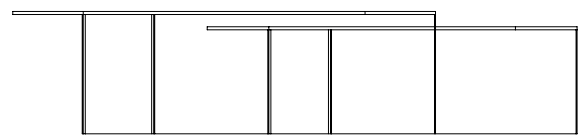

Isom Oblong

S
35 x 105 x 61 cm
Weight // Gewicht: 25 kg
M
40 x 120 x 69 cm
Weight // Gewicht: 33 kg

Materials // Materialien: glass // Glas

Colours // Farben: clear: grey, bronze, blue, green, multi // klar: schwarz, bronze, blau, grün, multi

frosted: white, black, bronze, blue, green, multi // satiniert: weiß, schwarz, bronze, blau, grün, multi