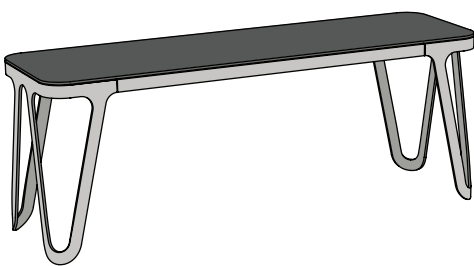

LOOP BENCH

ASH // ESCHE

OAK // EICHE

WALNUT // NUSSBAUM

	NET PRICE €	RRP GERMANY €
	VK (exkl. MwSt) €	VK (inkl. MwSt) €
120 x 35 cm	798,32	850,00
180 x 35 cm	966,39	1150,00
200 x 35 cm	1050,425	1250,00
220 x 35 cm	1134,45	1350,00
240 x 35 cm	1218,49	1450,00
260 x 35 cm	1302,52	1550,00
120 x 35 cm	882,35	950,00
180 x 35 cm	1050,425	1250,00
200 x 35 cm	1134,45	1350,00
220 x 35 cm	1218,49	1450,00
240 x 35 cm	1302,52	1550,00
260 x 35 cm	1386,55	1650,00
120 x 35 cm	1050,42	1250,00
180 x 35 cm	1302,52	1550,00
200 x 35 cm	1386,55	1650,00
220 x 35 cm	1470,59	1750,00
240 x 35 cm	1554,62	1850,00
260 x 35 cm	1638,66	1950,00

frame : raw or powder coated (matt) // pulverbeschichtet (matt) oder unlackiert

charges for delivery upon request // *Versandkosten auf Anfrage*

max. 8 weeks depending on stock list // *Lieferzeit max. 8 Wochen abhängig vom Lagerbestand*

custom RAL colour + 84,03 € NET (+100 € RRP) // *Sonderfarbe RAL + 126,05 € EK (+150 € VK)*

Height // Höhe: 42 cm
Depth // Tiefe: 35 cm
Length // Länge: 120-260 cm