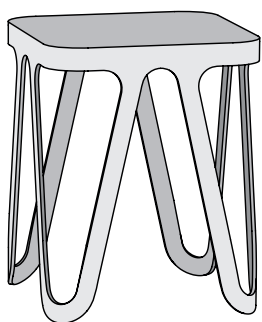

*unlackiert, tiefschwarz, cremeweiß, seidengrau, quarzgrau, ozeanblau, korallrot,
moosgrün, zitronengelb, hellrosa*

LOOP STOOL

NET PRICE €	RRP GERMANY €
VK (exkl. MwSt) €	VK (inkl. MwSt) €

Loop Stool / raw or powder coated (matt) // pulverbeschichtet (matt) oder unlackiert	369,75	440,00
--	--------	--------

Height // Höhe: 41 cm
Width // Breite: 35 cm
Depth // Tiefe: 35 cm
Weight // Gewicht: 3,6 kg

Materials // *Materialien:*

aluminium // *Aluminium*

Colours // *Farben:*

raw, jet black, cream white, silk grey, quartz grey, ocean blue, coral red, moss green, lemon yellow, light pink // *unlackiert, tiefschwarz, cremeweiß, seidengrau, quarzgrau, ozeanblau, korallrot, moosgrün, zitronengelb, hellrosa*