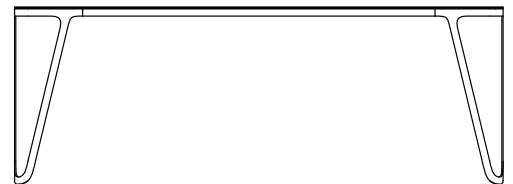

WALNUT // NUSSBAUM

80 x 80 cm	2394,96	2850,00
90 x 90 cm	2563,03	3050,00
180 x 90 cm	2899,16	3450,00
200 x 90 cm	3067,23	3650,00
220 x 90 cm	3235,29	3850,00
240 x 90 cm	3403,36	4050,00
260 x 90 cm	3571,43	4250,00

Width 80 cm : each size - 126,05 € NET (-150€) // Breite 80 cm : jede Größe - 126,05 € EK (- 150 € VK)

Height // Höhe: 74 cm

Depth // Tiefe: 80 / 90 / 100 cm

Length // Länge: 180-260 cm , custom dimensions on request // Sondermaß auf Anfrage