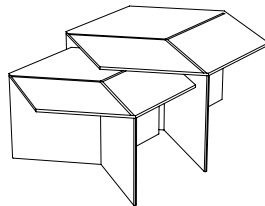

Isom Tall

S
 45 x 39 x 45 cm
 Weight // Gewicht: 10 kg
 M
 50 x 43 x 50 cm
 Weight // Gewicht: 13 kg

Isom Square

S
 35 x 70 x 61 cm
 Weight // Gewicht: 17 kg
 M
 40 x 80 x 69 cm
 Weight // Gewicht: 22 kg