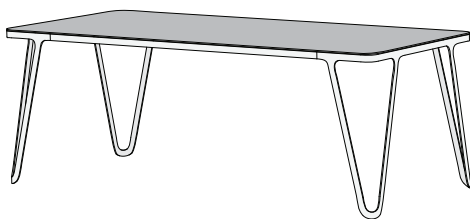

Width 80 cm : each size - 126,05 € NET (-150€) // Breite 80 cm : jede Größe - 126,05 € EK (- 150 € VK)

Height // Höhe: 74 cm

Depth // Tiefe: 80 / 90 / 100 cm

Length // Länge: 180-260 cm , custom dimensions on request // Sondermaß auf Anfrage