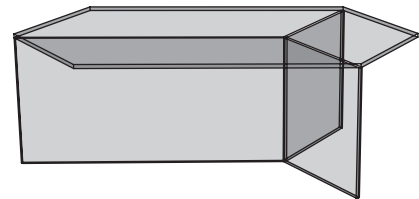

Isom Oblong

S
35 x 105 x 61 cm
Weight // Gewicht: 25 kg
M
40 x 120 x 69 cm
Weight // Gewicht: 33 kg

Materials // Materialien: glass // Glas

Colours // Farben: clear: grey, bronze, blue, green, multi // klar: schwarz, bronze, blau, grün, multi

frosted: white, black, bronze, blue, green, multi // satiniert: weiß, schwarz, bronze, blau, grün, multi