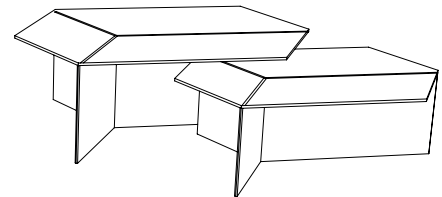

Isom Tall

S
 45 x 39 x 45 cm
 Weight // Gewicht: 10 kg
 M
 50 x 43 x 50 cm
 Weight // Gewicht: 13 kg

Isom Square

S
 35 x 70 x 61 cm
 Weight // Gewicht: 17 kg
 M
 40 x 80 x 69 cm
 Weight // Gewicht: 22 kg

Isom Oblong

S
 35 x 105 x 61 cm
 Weight // Gewicht: 25 kg
 M
 40 x 120 x 69 cm
 Weight // Gewicht: 33 kg

Materials // Materialien: glass // Glas
 Colours // Farben: clear: grey, bronze, blue, green, multi // klar: schwarz, bronze, blau, grün, multi
 frosted: white, black, bronze, blue, green, multi // satiniert: weiß, schwarz, bronze, blau, grün, multi