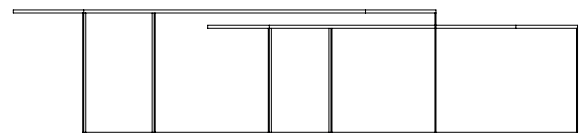

Isom Tall

S
 45 x 39 x 45 cm
 Weight // Gewicht: 10 kg
 M
 50 x 43 x 50 cm
 Weight // Gewicht: 13 kg

Isom Square

S
 35 x 70 x 61 cm
 Weight // Gewicht: 17 kg
 M
 40 x 80 x 69 cm
 Weight // Gewicht: 22 kg

Isom Oblong

S
 35 x 105 x 61 cm
 Weight // Gewicht: 25 kg
 M
 40 x 120 x 69 cm
 Weight // Gewicht: 33 kg

Materials // Materialien: glass // Glas
 Colours // Farben: clear: grey, bronze, blue, green, multi // klar: schwarz, bronze, blau, grün, multi
 frosted: white, black, bronze, blue, green, multi // satiniert: weiß, schwarz, bronze, blau, grün, multi