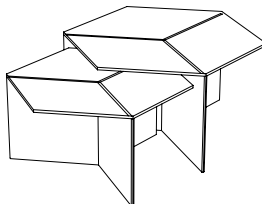

Isom Square

S
35 x 70 x 61 cm
Weight // Gewicht: 17 kg
M
40 x 80 x 69 cm
Weight // Gewicht: 22 kg