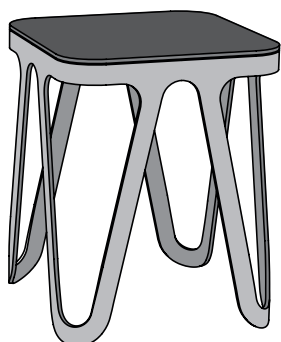

LOOP STOOL WOOD

NET PRICE €   RRP GERMANY €
VK (exkl. MwSt) €   VK (inkl. MwSt) €

Loop Stool Wood / raw or powder coated (matt) // pulverbeschichtet (matt) oder unlackiert 462,18

550,00

charges for delivery upon request // *Versandkosten auf Anfrage*

max. 8 weeks depending on stock list // *Lieferzeit max. 8 Wochen abhängig vom Lagerbestand*

custom RAL colour + 42,01 € NET (+ 50 € RRP) // *Sonderfarbe RAL + 42,01 € EK (+50 € VK)*

Height // Höhe: 42 cm
Width // Breite: 35 cm
Depth // Tiefe: 35 cm
Weight // Gewicht: 4,6 kg