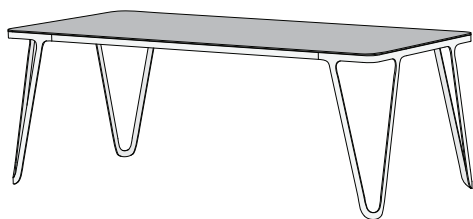

Width 80 cm : each size - 126,05 € NET (-150€) // Breite 80 cm : jede Größe - 126,05 € EK (- 150 € VK)

Height // Höhe: 74 cm

Depth // Tiefe: 80 / 90 / 100 cm

Length // Länge: 180-260 cm , custom dimensions on request // Sondermaß auf Anfrage