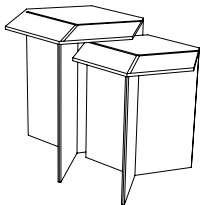

## Isom Tall

S  
45 x 39 x 45 cm  
Weight // Gewicht: 10 kg  
M  
50 x 43 x 50 cm  
Weight // Gewicht: 13 kg