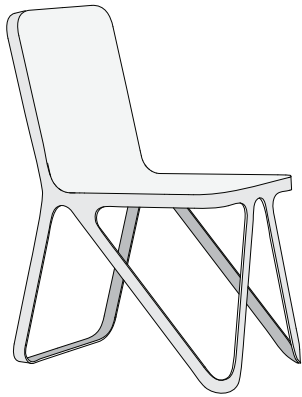

LOOP CHAIR

NET PRICE €	RRP GERMANY €
VK (exkl. MwSt) €	VK (inkl. MwSt) €

Loop Chair / raw or powder coated (matt) // pulverbeschichtet (matt) oder unlackiert 798,32 950,00

charges for delivery upon request // *Versandkosten auf Anfrage*
max. 8 weeks depending on stock list // *Lieferzeit max. 8 Wochen abhängig vom Lagerbestand*
custom RAL colour + 84,01 € NET (+ 100 € RRP) // *Sonderfarbe RAL + 84,01 € EK (+100 € VK)*

Height // Höhe: 82 cm
Width // Breite: 41 cm
Depth // Tiefe: 57cm
Weight // Gewicht: 5 kg

Materials // Materialien:

aluminium // Aluminium

Colours // Farben:

raw, jet black, signal white, cream white, silk grey, quartz grey,
ocean blue, coral red, moss green, lemon yellow, light pink //

unlackiert, tiefschwarz, cremeweiß, seidengrau, quarzgrau, ozeanblau, korallrot,
moosgrün, zitronengelb, hellrosa