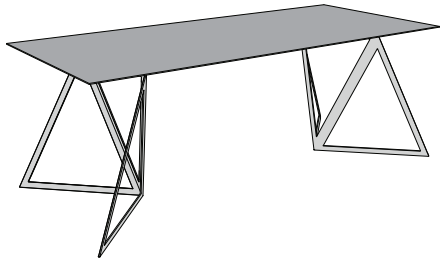

STEEL STAND TABLE

NET PRICE €   RRP GERMANY €
VK (exkl. MwSt) €   VK (inkl. MwSt) €

ASH // ESCHE	L 180 cm	1470,59	1750,00
	L 200 cm	1638,66	1950,00
	L 220 cm	1806,72	2150,00
	L 240 cm	1974,79	2350,00
	L 260 cm	2142,86	2550,00
OAK // EICHE	L 180 cm	1638,66	1950,00
	L 200 cm	1806,72	2150,00
	L 220 cm	1974,79	2350,00
	L 240 cm	2142,86	2550,00
	L 260 cm	2310,92	2750,00
WALNUT // NUSSBAUM	L 180 cm	2478,99	2950,00
	L 200 cm	2647,06	3150,00
	L 220 cm	2815,13	3350,00
	L 240 cm	2983,19	3550,00
	L 260 cm	3151,26	3750,00

charges for delivery on request // *Versandkosten auf Anfrage*

delivery max. 8 weeks depending on stock list // *Lieferzeit max. 8 Wochen abhängig vom Lagerbestand*

custom RAL colour + 126,05 € NET (+150 € RRP) // *Sonderfarbe RAL + 126,05 € EK (+150 € VK)*

Length // *Länge*: 180/200/220/240/260 cm
Width // *Breite*: 90 cm
Height // *Höhe*: 73,5 cm

Materials // *Materialien*: Trestles // *Gestell*: powder coated or galvanized steel // *pulverbeschichteter oder galvanisierter Stahl*
Table top // *Tischplatte*: hard-wax oiled solid ash, oak or walnut, black or white stained
solid ash // *Massivholz Esche, Eiche oder Nussbaum, Oberfläche: Hartwachsöl*

Colours // *Farben* :

powder coated // *pulverbeschichtet*:

jet black, signal white, cream white, silk grey, quartz grey,
ocean blue, coral red, moss green, lemon yellow, light pink //
tiefschwarz, signalweiß, cremeweiß, seidengrau, quarzgrau,
ozeanblau, korallrot, moosgrün, zitronengelb, hellrosa

galvanized // *galvanisiert*:

gold-, silver-galvanized // *gold-, silber galvanisiert*

NEO/CRAFT

This price list cancels and replaces all previous versions.
Recommended Retail Prices for Germany incl. 19% VAT.

Errors and omissions excepted.
Last updated on 01.07.2017