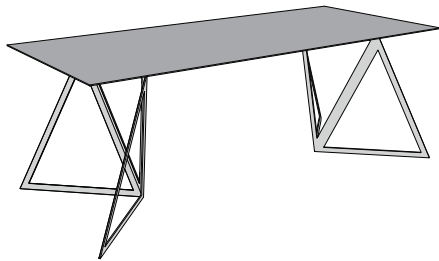

OAK // EICHE

L 180 cm	1638,66	1950,00
L 200 cm	1806,72	2150,00
L 220 cm	1974,79	2350,00
L 240 cm	2142,86	2550,00
L 260 cm	2310,92	2750,00

WALNUT // NUSSBAUM

L 180 cm	2478,99	2950,00
L 200 cm	2647,06	3150,00
L 220 cm	2815,13	3350,00
L 240 cm	2983,19	3550,00
L 260 cm	3151,26	3750,00

Length // Länge: 180/200/220/240/260 cm
Width // Breite: 90 cm
Height // Höhe: 73,5 cm

Materials // *Materialien*: Trestles // *Gestell*: powdercoatedorgalvanizedsteel// *pulverbeschichteter oder galvanisierter Stahl*
Table top// *Tischplatte*: hard-wax oiled solid ash, oak or walnut, black or white stained
solid ash// *MassivholzEsche,EicheoderNussbaum,Oberfläche:Hartwachsöl*