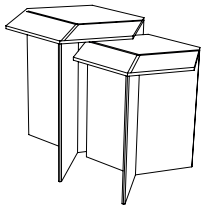

Isom Tall

S
 45 x 39 x 45 cm
 Weight // Gewicht: 10 kg
 M
 50 x 43 x 50 cm
 Weight // Gewicht: 13 kg

Isom Square

S
 35 x 70 x 61 cm
 Weight // Gewicht: 17 kg
 M
 40 x 80 x 69 cm
 Weight // Gewicht: 22 kg