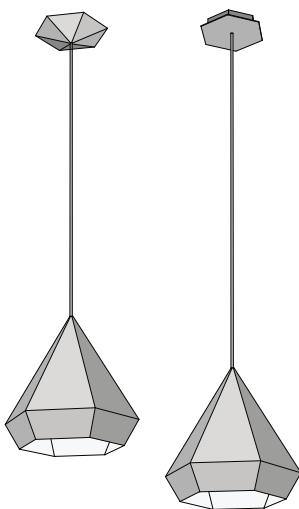

DIAMOND

	NET PRICE €	RRP GERMANY €
	VK (exkl. MwSt) €	VK (inkl. MwSt) €
Diamond S / powder coated (matt) // pulverbeschichtet (matt)	331,93	395,00
Diamond M / powder coated (matt) // pulverbeschichtet (matt)	415,97	495,00
Diamond L / powder coated (matt) // pulverbeschichtet (matt)	500,00	595,00

options without surcharge // Optionen ohne Aufpreis:

either // entweder: **faceted canopy (one size) ø 21 cm** // facettierte Deckenkappe (Einheitsgröße) ø 21 cm
or // oder: **flat + modular canopy in three sizes : ø 20 cm, 30 cm, 40 cm** // flache + modulare
Deckenkappe in drei Größen : ø 20 cm, 30 cm, 40 cm

Cable colour // Farbe des Kabels: **black or white** // schwarz oder weiß

charges for delivery upon request // Versandkosten auf Anfrage

delivery max. 8 weeks depending on stock list // Lieferzeit max. 8 Wochen abhängig vom Lagerbestand

custom RAL colour + 42,01 € NET (+ 50 € RRP) // Sonderfarbe RAL + 42,01 € EK (+50 € VK)

S
Height// Höhe: 25 cm
Width // Breite: 25 cm
Depth // Tiefe: 22cm
Weight // Gewicht: 1 kg

M
Height// Höhe: 35cm
Width // Breite: 35 cm
Depth //Tiefe: 31 cm
Weight // Gewicht: 1,5 kg

L
Height// Höhe: 45 cm
Width // Breite: 45 cm
Depth //Tiefe: 39cm
Weight //Gewicht: 2 kg

Materials // Materialien :

aluminium // Aluminium

Colours // Farben :

jet black, signal white, cream white, silk grey, quartz grey,
ocean blue, coral red, moss green, lemon yellow, light pink //
tiefschwarz, signalweiß, cremeweiß, seidengrau, quarzgrau, ozeanblau, korallrot,
moosgrün, zitronengelb, hellrosa